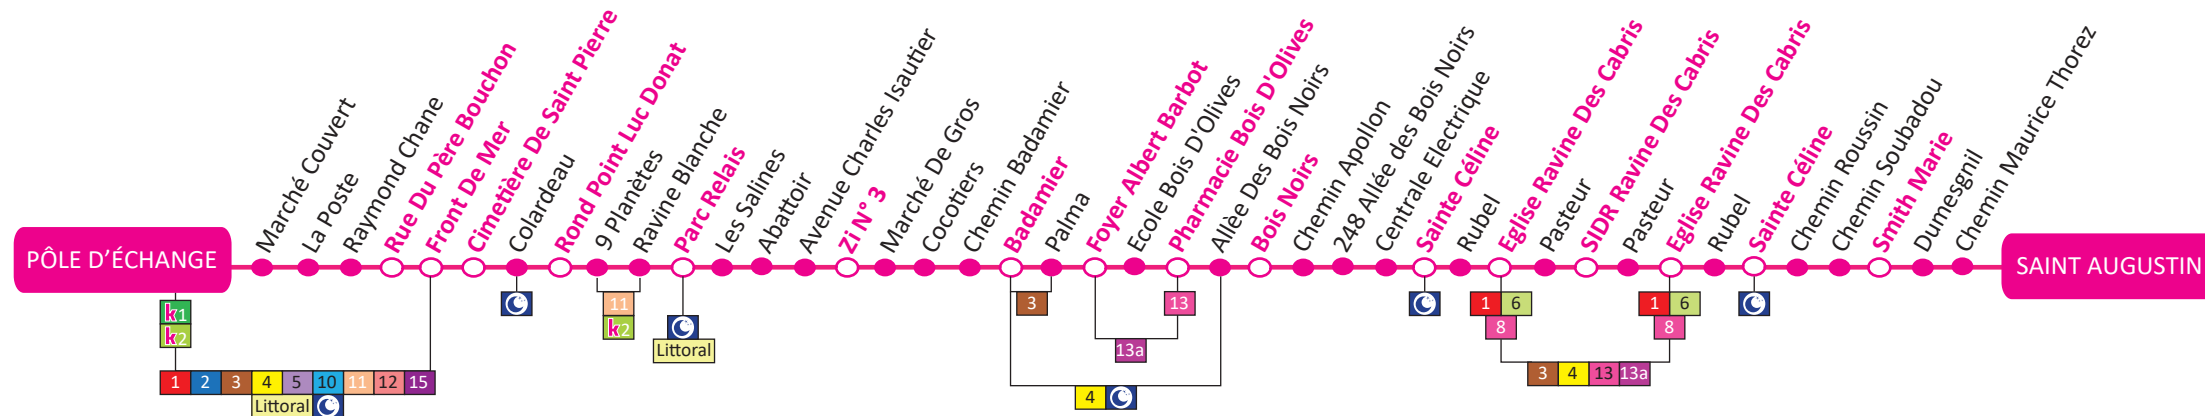

## Pôle d'Échange &gt; Saint-Augustin

Horaires valables  
du lundi au samedi

Pôle d'Échange	06:40	08:40	10:40	12:40	14:40	16:40
Rue Du Père Bouchon	06:46	08:46	10:46	12:46	14:46	16:46
Front De Mer	06:47	08:47	10:47	12:47	14:47	16:47
Cimetière De Saint Pierre	06:48	08:48	10:48	12:48	14:48	16:48
Rond Point Luc Donat	06:51	08:51	10:51	12:51	14:51	16:51
Parc Relais	06:54	08:54	10:54	12:54	14:54	16:54
ZI N°3	06:59	08:59	10:59	12:59	14:59	16:59
Badamier	07:04	09:04	11:04	13:04	15:04	17:04
Foyer Albert Barbot	07:07	09:07	11:07	13:07	15:07	17:07
Pharmacie Bois D'Olives	07:10	09:10	11:10	13:10	15:10	17:10
Bois Noirs	07:13	09:13	11:13	13:13	15:13	17:13
Sainte Céline	07:17	09:17	11:17	13:17	15:17	17:17
Eglise Ravine Des Cabris	07:19	09:19	11:19	13:19	15:19	17:19
SIDR Ravine Des Cabris	07:21	09:21	11:21	13:21	15:21	17:21
Eglise Ravine Des Cabris	07:23	09:23	11:23	13:23	15:23	17:23
Sainte Céline	07:25	09:25	11:25	13:25	15:25	17:25
Smith Marie	07:28	09:28	11:28	13:28	15:28	17:28
Saint Augustin	07:32	09:32	11:32	13:32	15:32	17:32