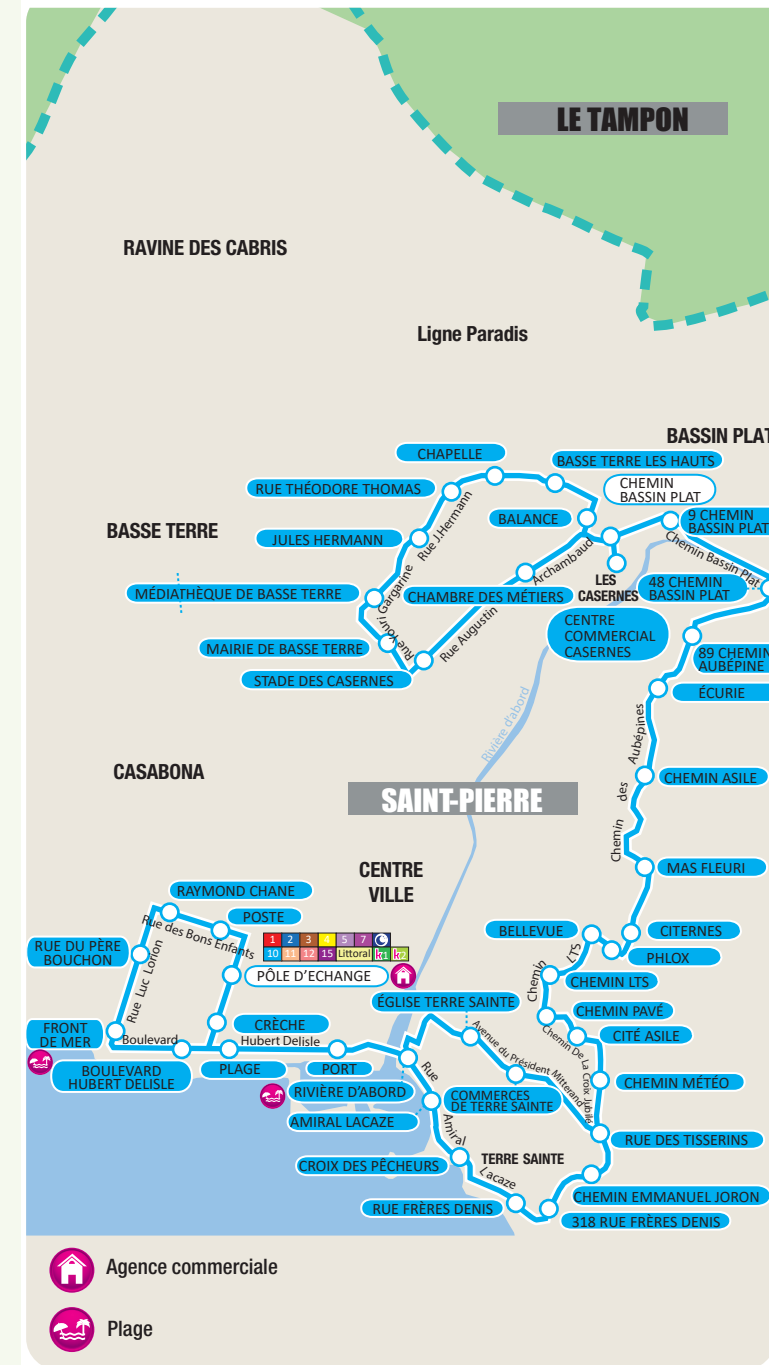

Les horaires et itinéraires sont disponibles sur le site www.alterneo.re ou l'application Alternéo

Rejoignez-nous sur Votre réseau en quelques clics sur www.alterneo.re