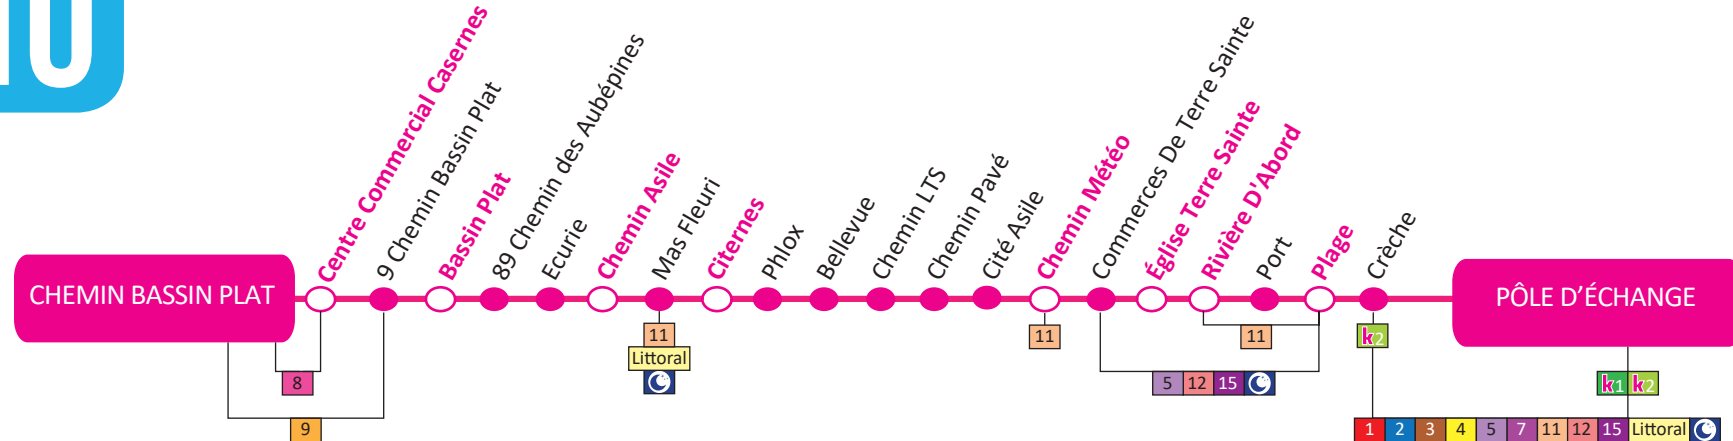

SAINT-PIERRE
Marché Couvert
Rue François Isautier

PETITE-ÎLE
259, rue Mahé de Labourdonnais

ETANG-SALÉ
Rue du Père Van Berlo
Parking Super U

CILAOS
5 rue Maillot

0 800 355 354 Service & appel gratuits

Chemin Bassin Plat > Pôle d'Échange

GUIDE HORAIRE

10

Chemin Bassin Plat > Pôle d'Échange

Horaires valables du lundi au samedi

Chemin Bassin Plat	05:50	06:45	07:35	08:35	09:35	10:35	11:15	12:00	12:45	13:30	14:30	15:30	16:30	17:15	18:15
Centre Commercial Casernes	05:51	06:46	07:36	08:36	09:36	10:36	11:16	12:01	12:46	13:31	14:31	15:31	16:31	17:16	18:16
Bassin Plat	05:52	06:47	07:37	08:37	09:37	10:37	11:17	12:02	12:47	13:32	14:32	15:32	16:32	17:17	18:17
Chemin Asile	05:55	06:50	07:40	08:40	09:40	10:40	11:20	12:05	12:50	13:35	14:35	15:35	16:35	17:20	18:20
Citernes	05:57	06:52	07:42	08:42	09:42	10:42	11:22	12:07	12:52	13:37	14:37	15:37	16:37	17:22	18:22
Chemin Météo	06:02	06:57	07:47	08:47	09:47	10:47	11:27	12:12	12:57	13:42	14:42	15:42	16:42	17:27	18:27
Église Terre Sainte	06:04	06:59	07:49	08:49	09:49	10:49	11:29	12:14	12:59	13:44	14:44	15:44	16:44	17:29	18:29
Rivière D'Abord	06:06	07:01	07:51	08:51	09:51	10:51	11:31	12:16	13:01	13:46	14:46	15:46	16:46	17:31	18:31
Plage	06:08	07:03	07:53	08:53	09:53	10:53	11:33	12:18	13:03	13:48	14:48	15:48	16:48	17:33	18:33
Pôle d'Échange	06:11	07:06	07:56	08:56	09:56	10:56	11:36	12:21	13:06	13:51	14:51	15:51	16:51	17:36	18:36