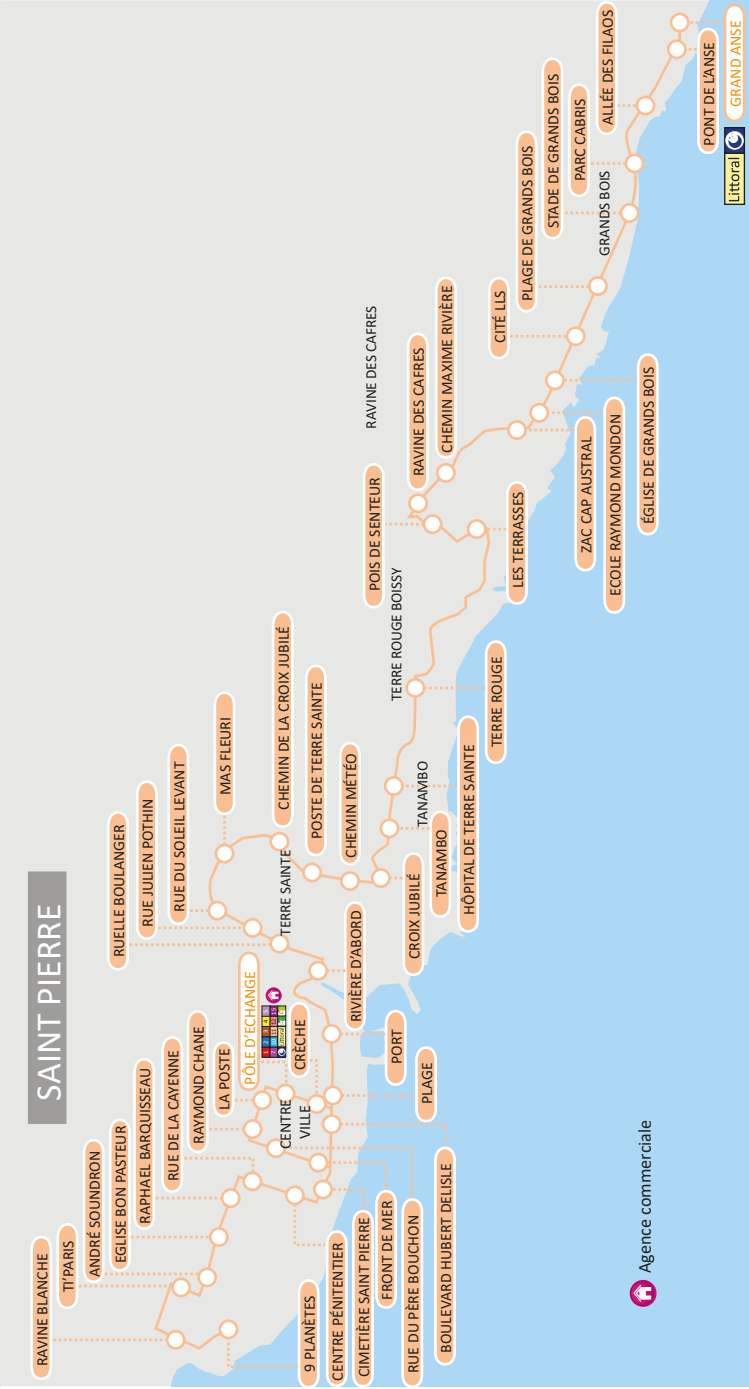

NE FONCTIONNE PAS LES DIMANCHES ET JOURS FÉRIÉS.

Ces horaires sont donnés à titre indicatif. Les conditions de circulation routière peuvent entraîner des retards. Merci de votre compréhension.

MERCI DE FAIRE SIGNE AU CONDUCTEUR ET DE VALIDER SYSTÉMATIQUEMENT VOTRE TITRE DE TRANSPORT

ATTENTION !
Pour voyager tranquille, vérifiez la validité de votre titre de transport.
En cas de doute, notre conducteur est là pour vous renseigner.

En cas d'infraction, un contrôleur peut vous appliquer une amende forfaitaire de :

- 20,00 € si votre titre de transport n'est pas valide
- 30,00 € si vous ne possédez pas de titre de transport
- 10,00 € si votre titre n'est pas validé

Rejoignez-nous sur
Votre réseau en quelques clics sur www.alterneo.re