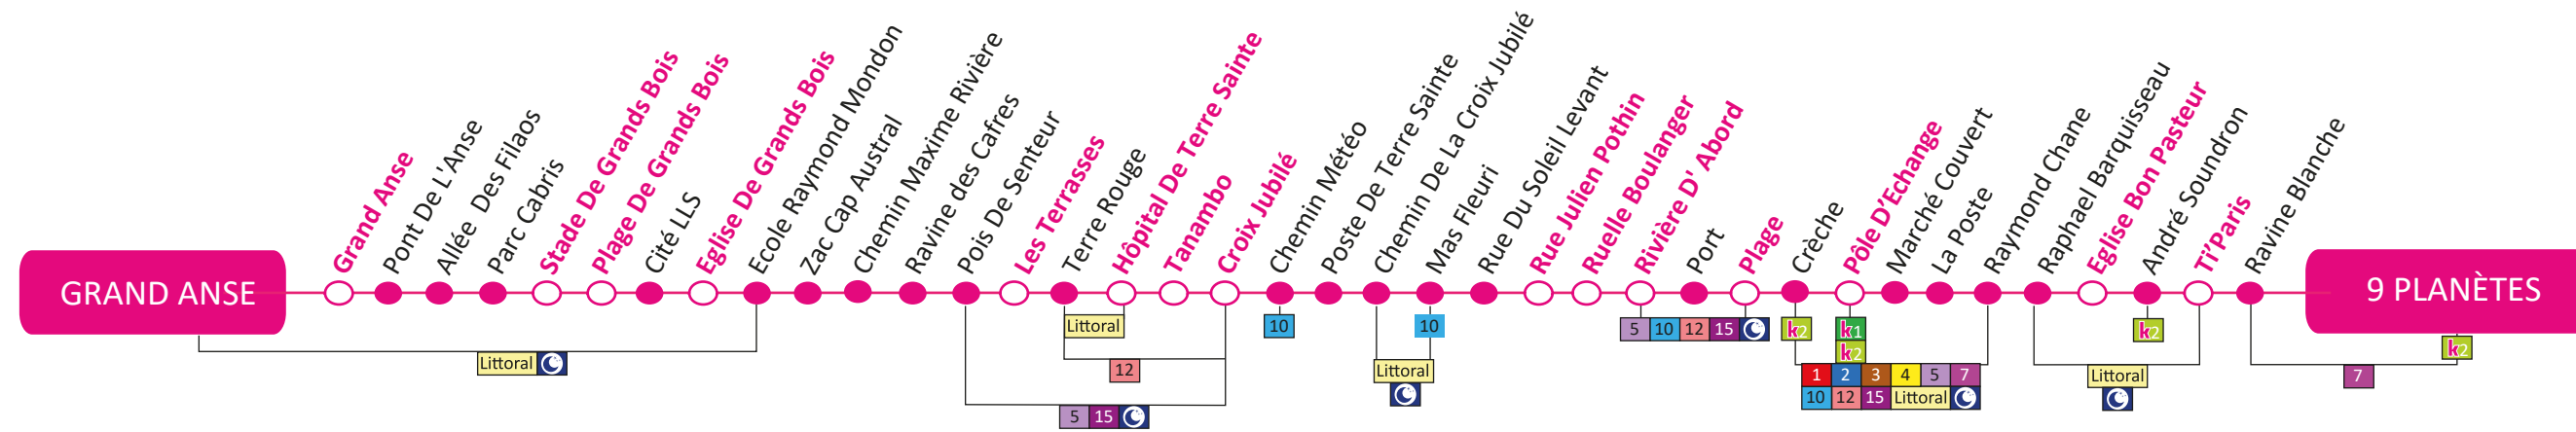

# Grand Anse > 9 Planètes

**Horaires valables du lundi au samedi**

Grand Anse	5:35	6:25	7:00	7:50	8:25	9:25	10:00	10:45	11:35	12:20	13:10	14:00	14:40	15:20	16:15	16:50	17:35	18:20	18:50
Pont De L'Anse	5:38	6:28	7:03	7:53	8:28	9:28	10:03	10:48	11:38	12:23	13:13	14:03	14:43	15:23	16:18	16:53	17:38	18:23	18:53
Stade De Grand Bois	5:42	6:32	7:07	7:57	8:32	9:32	10:07	10:52	11:42	12:27	13:17	14:07	14:47	15:27	16:22	16:57	17:42	18:27	18:57
Plage De Grands Bois	5:43	6:33	7:08	7:58	8:33	9:33	10:08	10:53	11:43	12:28	13:18	14:08	14:48	15:28	16:23	16:58	17:43	18:28	18:58
Église De Grands Bois	5:45	6:35	7:10	8:00	8:35	9:35	10:10	10:55	11:45	12:30	13:20	14:10	14:50	15:30	16:25	17:00	17:45	18:30	19:00
Les Terrasses	5:53	6:43	7:18	8:08	8:43	9:43	10:18	11:03	11:53	12:38	13:28	14:18	14:58	15:38	16:33	17:08	17:53	18:38	19:08
Hôpital De Terre Sainte	5:55	6:45	7:20	8:10	8:45	9:45	10:20	11:05	11:55	12:40	13:30	14:20	15:00	15:40	16:35	17:10	17:55	18:40	19:10
Tanambo	5:56	6:46	7:21	8:11	8:46	9:46	10:21	11:06	11:56	12:41	13:31	14:21	15:01	15:41	16:36	17:11	17:56	18:41	19:11
Croix Jubilé	5:57	6:47	7:22	8:12	8:47	9:47	10:22	11:07	11:57	12:42	13:32	14:22	15:02	15:42	16:37	17:12	17:57	18:42	19:12
Chemin Météo	5:58	6:48	7:23	8:13	8:48	9:48	10:23	11:08	11:58	12:43	13:33	14:23	15:03	15:43	16:38	17:13	17:58	18:43	19:13
Mas Fleuri	5:59	6:49	7:24	8:14	8:49	9:49	10:24	11:09	11:59	12:44	13:34	14:24	15:04	15:44	16:39	17:14	17:59	18:44	19:14
Rue Julien Pothin	6:01	6:51	7:26	8:16	8:51	9:51	10:26	11:11	12:01	12:46	13:36	14:26	15:06	15:46	16:41	17:16	18:01	18:46	19:16
Ruelle Boulanger	6:02	6:52	7:27	8:17	8:52	9:52	10:27	11:12	12:02	12:47	13:37	14:27	15:07	15:47	16:42	17:17	18:02	18:47	19:17
Rivière D'Abord	6:03	6:53	7:28	8:18	8:53	9:53	10:28	11:13	12:03	12:48	13:38	14:28	15:08	15:48	16:43	17:18	18:03	18:48	19:18
Plage	6:05	6:55	7:30	8:20	8:55	9:55	10:30	11:15	12:05	12:50	13:40	14:30	15:10	15:50	16:45	17:20	18:05	18:50	19:20
Pôle D'Échanges	6:07	6:57	7:32	8:22	8:57	9:57	10:32	11:17	12:07	12:52	13:42	14:32	15:12	15:52	16:47	17:22	18:07	18:52	19:22
Pôle D'Échanges	6:07	6:57	7:32	8:22	8:57	9:57	10:32	11:17	12:07	12:52	13:42	14:32	15:12	15:52	16:47	17:22	18:07	18:52	19:22
La Poste	6:08	6:58	7:33	8:23	8:58	9:58	10:33	11:18	12:08	12:53	13:43	14:33	15:13	15:53	16:48	17:23	18:08	18:53	19:23
Raymond Chane	6:09	6:59	7:34	8:24	8:59	9:59	10:34	11:19	12:09	12:54	13:44	14:34	15:14	15:54	16:49	17:24	18:09	18:54	19:24
Église Bon Pasteur	6:10	7:00	7:35	8:25	9:00	10:00	10:35	11:20	12:10	12:55	13:45	14:35	15:15	15:55	16:50	17:25	18:10	18:55	19:25
Ti'Paris	6:11	7:01	7:36	8:26	9:01	10:01	10:36	11:21	12:11	12:56	13:46	14:36	15:16	15:56	16:51	17:26	18:11	18:56	19:26
9 Planètes	6:13	7:03	7:38	8:28	9:03	10:03	10:38	11:23	12:13	12:58	13:48	14:38	15:18	15:58	16:53	17:28	18:13	18:58	19:28