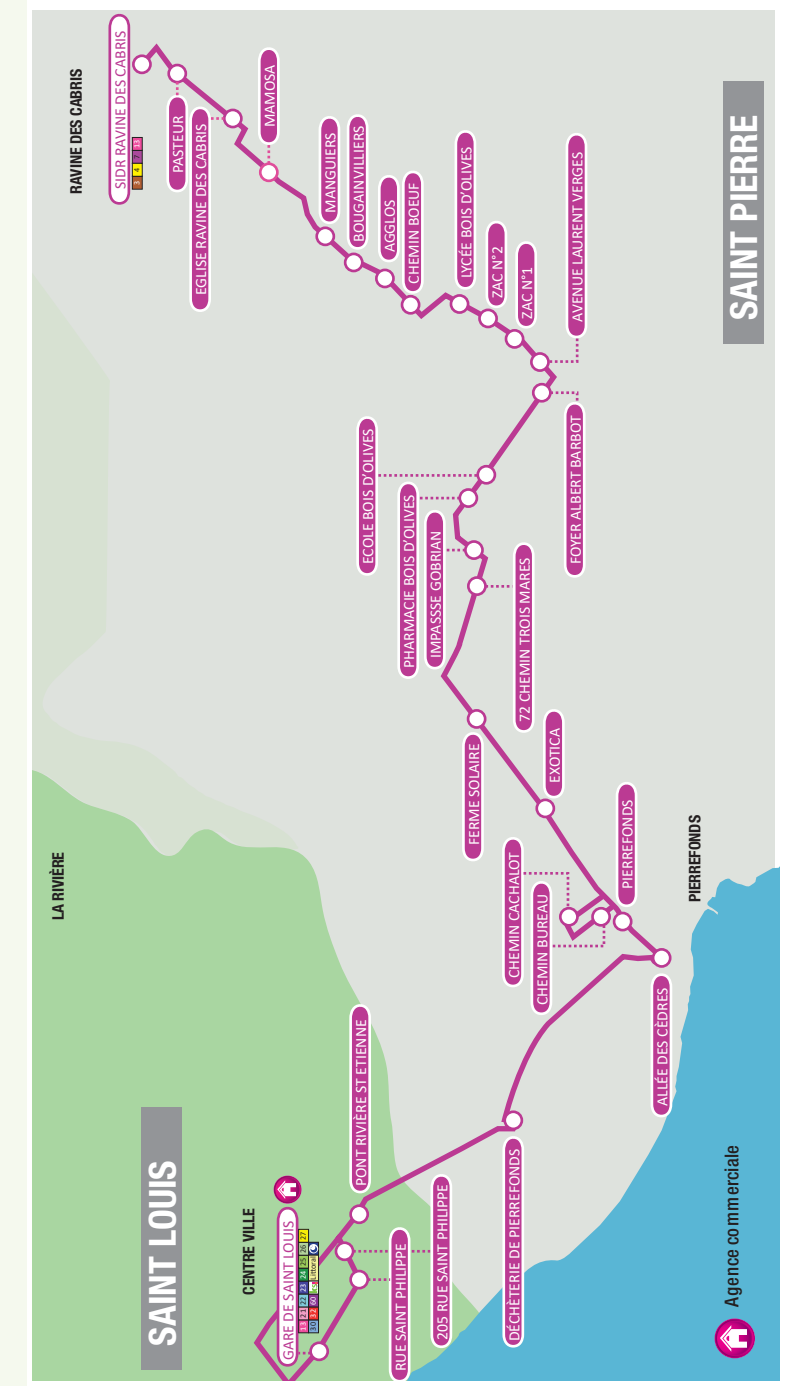

Horaires valables dimanches et jours fériés

SIDR Ravine Des Cabris	08:30	11:30	14:30	17:30
Eglise Ravine Des Cabris	08:32	11:32	14:32	17:32
Manguiers	08:36	11:36	14:36	17:36
Chemin Boeuf	08:38	11:38	14:38	17:38
Lycée Bois D'Olives	08:39	11:39	14:39	17:39
Foyer Albert Barbot	08:41	11:41	14:41	17:41
Pharmacie Bois D'Olives	08:44	11:44	14:44	17:44
Impasse Gobrian	08:46	11:46	14:46	17:46
Ferme Solaire	08:48	11:48	14:48	17:48
Chemin Cachalot	08:51	11:51	14:51	17:51
Pierrefonds	08:53	11:53	14:53	17:53
Gare De Saint Louis	08:58	11:58	14:58	17:58

Ces horaires sont donnés à titre indicatif. Les conditions de circulation routière peuvent entraîner des retards. Merci de votre compréhension.

MERCI DE FAIRE SIGNE AU CONDUCTEUR ET DE VALIDER SYSTÉMATIQUEMENT VOTRE TITRE DE TRANSPORT

ATTENTION !
Pour voyager tranquille, vérifiez la validité de votre titre de transport.
En cas de doute, notre conducteur est là pour vous renseigner.

1. En cas d'infraction, un contrôleur peut vous appliquer une amende forfaitaire de :
2. 20,00 € si votre titre de transport n'est pas valide
   - 30,00 € si vous ne possédez pas de titre de transport
   - 10,00 € si votre titre n'est pas validé

Rejoignez-nous sur
Votre réseau en quelques clics sur www.alterneo.re