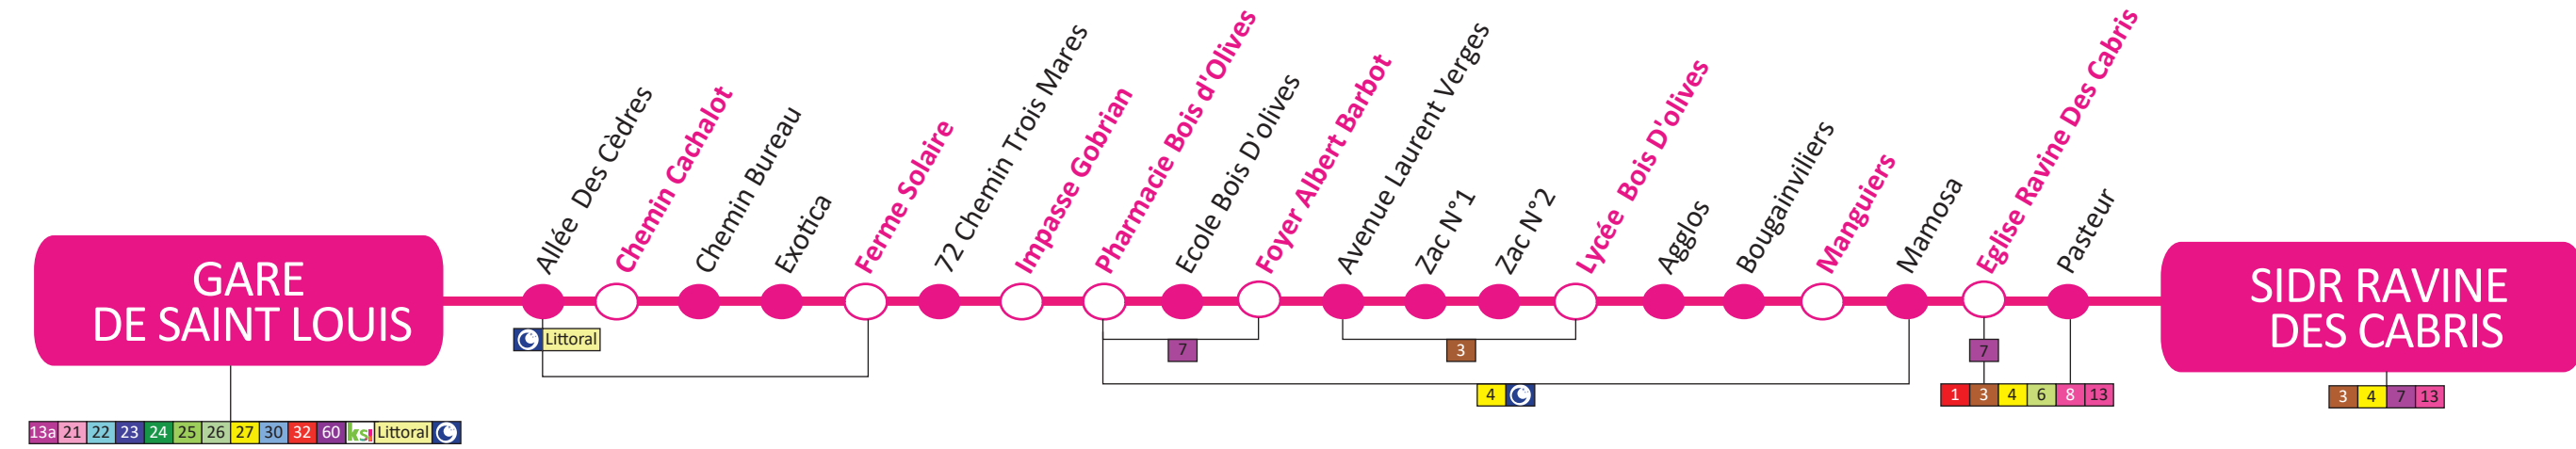

13a

Gare de Saint Louis > SIDR Ravine des Cabris

Horaires valables du lundi au samedi

Gare De Saint Louis	06:55	08:25	09:55	11:25	12:55	14:25	16:10	17:25	18:55
Chemin Cachalot	07:01	08:31	10:01	11:31	13:01	14:31	16:16	17:31	19:01
Ferme Solaire	07:05	08:35	10:05	11:35	13:05	14:35	16:20	17:35	19:05
Impasse Gobrian	07:07	08:37	10:07	11:37	13:07	14:37	16:22	17:37	19:07
Pharmacie Bois D'Olives	07:09	08:39	10:09	11:39	13:09	14:39	16:24	17:39	19:09
Foyer Albert Barbot	07:11	08:41	10:11	11:41	13:11	14:41	16:26	17:41	19:11
Lycée Bois D'Olives	07:13	08:43	10:13	11:43	13:13	14:43	16:28	17:43	19:13
Manguiers	07:17	08:47	10:17	11:47	13:17	14:47	16:32	17:47	19:17
Eglise Ravine Des Cabris	07:20	08:50	10:20	11:50	13:20	14:50	16:35	17:50	19:20
SIDR Ravine Des Cabris	07:22	08:52	10:22	11:52	13:22	14:52	16:37	17:52	19:22