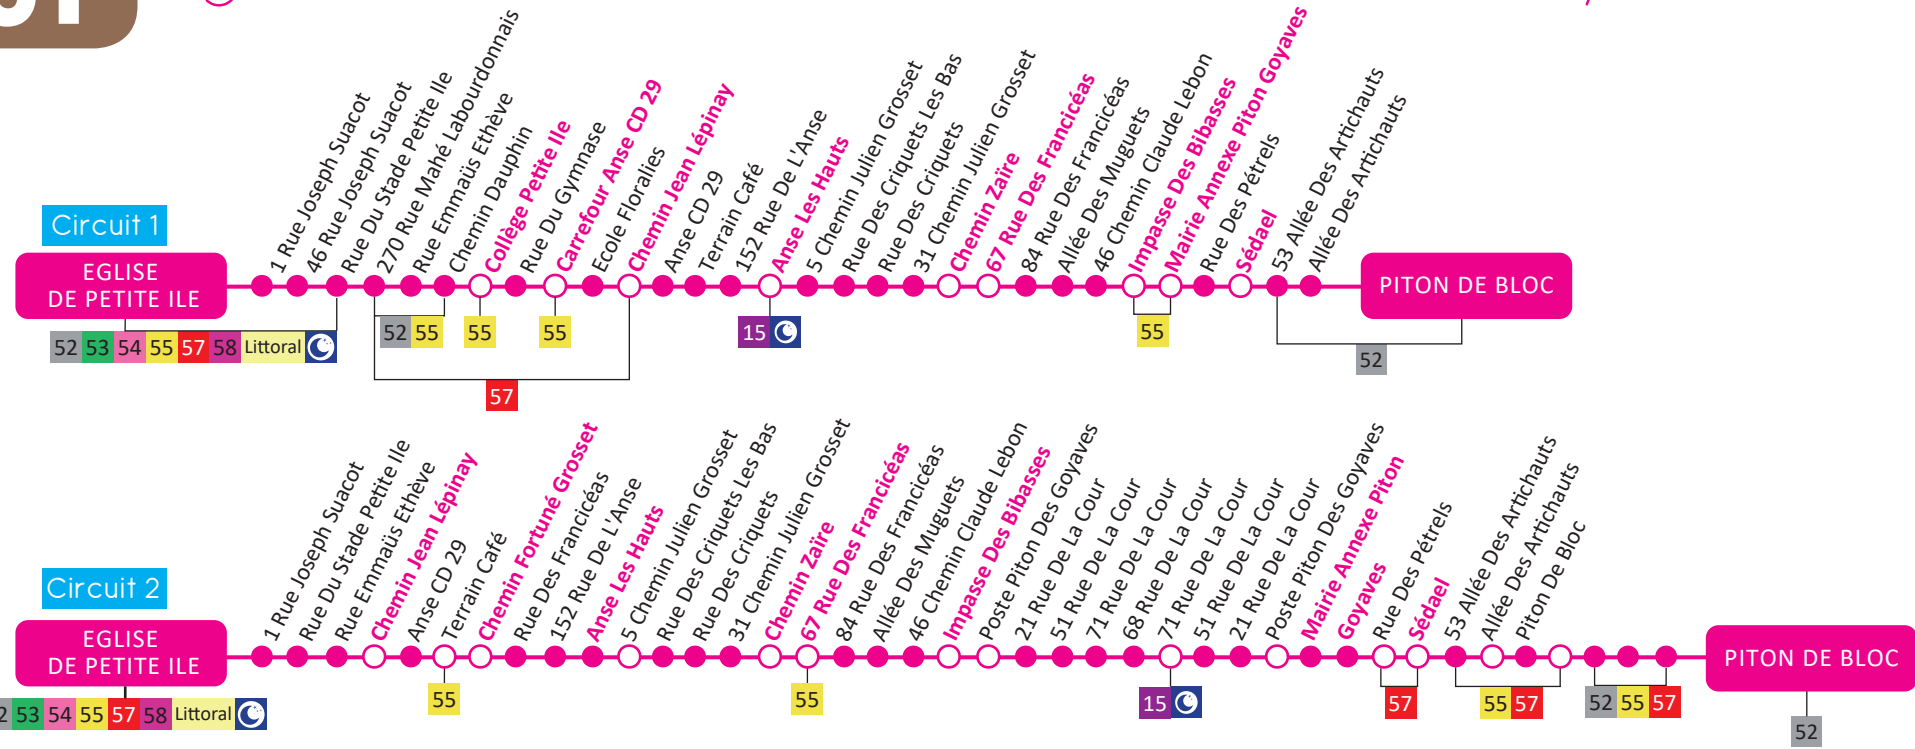

ETANG-SALÉ
Rue du Père Van Berlo
Parking Super U

CILAOS
5 rue Maillot

0 800 355 354 Service & appel gratuits

GUIDE
HORAIRE

51

Eglise de Petite Île > Mairie Annexe Piton Des Goyaves > Piton de Bloc

Circuit 1

Eglise Petite Ile	7:35	15:30	18:30
Collège Petite Ile	7:40	15:34	18:35
Carrefour Anse CD29	7:43	15:37	18:38
Chemin Jean Lépinay	7:46	15:39	18:41
Chemin Fortuné Grosset	7:48	15:41	18:43
Anse Les Hauts	7:51	15:44	18:46
Chemin Zaire	7:54	15:47	18:49
67 Rue Des francicéas	7:56	15:49	18:51
Impasse Des Bibasses	8:00	15:53	18:55
Mairie Annexe Piton Goyaves	8:01	15:54	18:56
Sédael	8:04	15:57	18:59
Piton De Bloc	8:07	16:00	19:02

TAD ZONAL
DE 11H 30 À 15H 30*

Circuit 2

Eglise Petite Ile	10:05	16:50
Collège Petite Ile	10:10	16:55
Carrefour Anse CD29	10:13	16:58
Chemin Jean Lépinay	10:16	17:01
Chemin Fortuné Grosset	10:18	17:03
Anse Les Hauts	10:21	17:06
Chemin Zaire	10:24	17:09
67 Rue Des francicéas	10:26	17:11
Impasse Des Bibasses	10:30	17:15
Poste Piton Des Goyaves	10:31	17:16
68 Rue De La Cour	10:33	17:18
Poste Piton Des Goyaves	10:35	17:20
Mairie Annexe Piton Goyaves	10:36	17:21
Sédael	10:39	17:24
Piton De Bloc	10:42	17:27

TAD ZONAL
DE 11H 30 À 15H 30*

FONCTIONNE LES DIMANCHES ET JOURS FÉRIÉS EN TAD ZONAL*

LE TAD ZONAL Comment ça marche ?

Les lignes **51** **52** **53** **54** **57** seront transformées en un service à la demande appelé TAD zonal