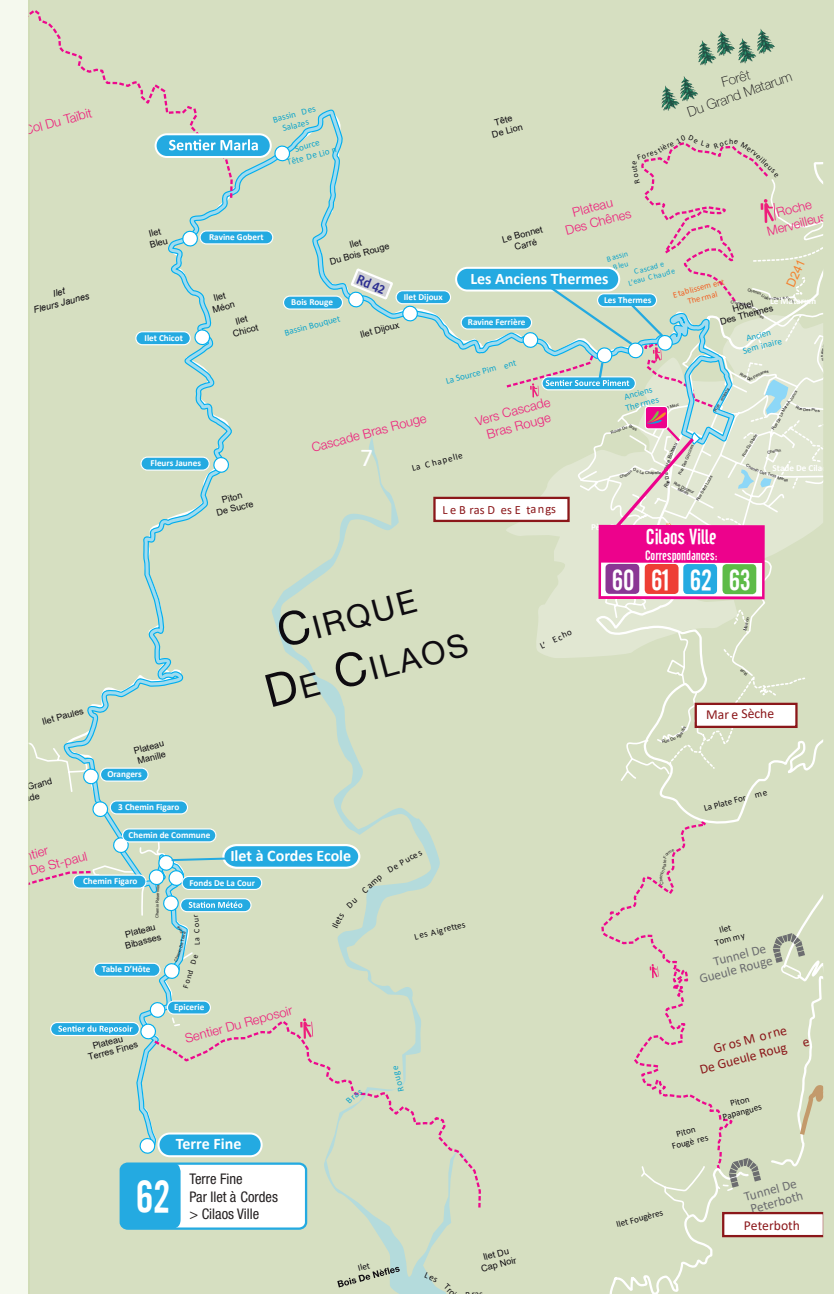

Rejoignez-nous sur

Votre réseau en quelques clics sur www.alterneo.re

Les horaires et itinéraires sont disponibles sur le site www.alterneo.re ou l'application Alternéo