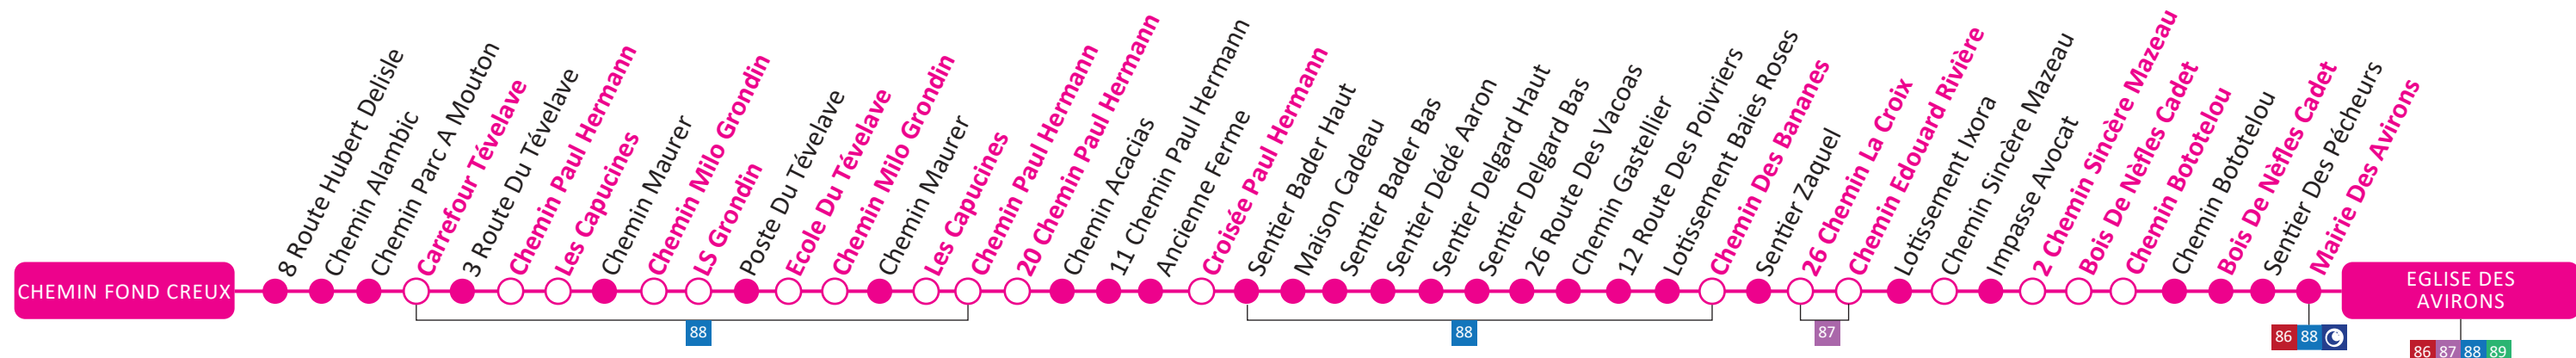

Chemin Fond Creux > Tevelave
 > Eglise des Aviron

GUIDE HORAIRE

Avril 2019

Chemin Fond Creux > Tevelave > Eglise des Avirons

Horaires valables
du lundi au samedi

Chemin Fond Creux	5:45	7:45	9:30	11:10	13:40	15:30	17:10
Carrefour Tévelave	5:48	7:48	9:33	11:13	13:43	15:33	17:13
Chemin Paul Hermann	5:50	7:50	9:35	11:15	13:45	15:35	17:15
Les Capucines	5:51	7:51	9:36	11:16	13:46	15:36	17:16
Chemin Milo Grondin	5:53	7:53	9:38	11:18	13:48	15:38	17:18
LS Grondin	5:54	7:54	9:39	11:19	13:49	15:39	17:19
Ecole Du Tévelave	5:57	7:57	9:42	11:22	13:52	15:42	17:22
Chemin Milo Grondin	5:59	7:59	9:44	11:24	13:54	15:44	17:24
Les Capucines	6:00	8:00	9:45	11:25	13:55	15:45	17:25
Chemin Paul Hermann	6:01	8:01	9:46	11:26	13:56	15:46	17:26
20 Chemin Paul Hermann	6:02	8:02	9:47	11:27	13:57	15:47	17:27
Croisée Paul Hermann	6:05	8:05	9:50	11:30	14:00	15:50	17:30
Chemin Des Bananes	6:11	8:11	9:56	11:36	14:06	15:56	17:36
26 Chemin La Croix	6:12	8:12	9:57	11:37	14:07	15:57	17:37
Chemin Edouard Rivière	6:13	8:13	9:58	11:38	14:08	15:58	17:38
2 Chemin Sincère Mazeau	6:16	8:16	10:01	11:41	14:11	16:01	17:41
Bois De Nèfles Cadet	6:17	8:17	10:02	11:42	14:12	16:02	17:42
Chemin Bototelou	6:19	8:19	10:04	11:44	14:14	16:04	17:44
Bois De Nèfles Cadet	6:20	8:20	10:05	11:45	14:15	16:05	17:45
Mairie Des Avirons	6:22	8:22	10:07	11:47	14:17	16:07	17:47
Eglise Des Avirons	6:23	8:23	10:08	11:48	14:18	16:08	17:48