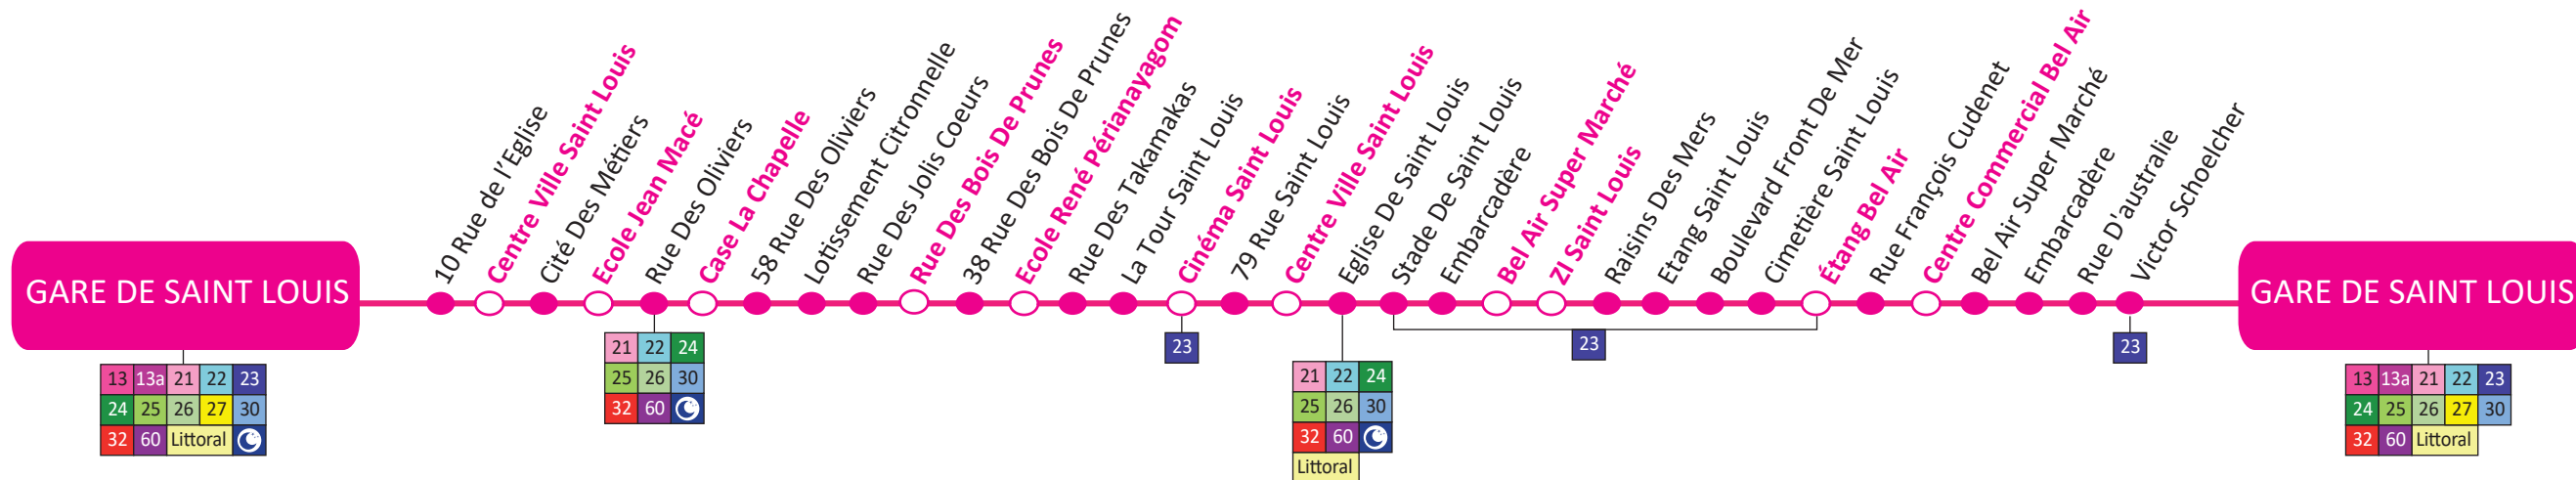

Avril 2019

Boucle Karlavil de Saint-Louis

Horaires valables du lundi au samedi

Gare De Saint Louis	6:30	7:00	7:30	8:00	8:30	9:00	9:30	10:00	10:30	11:00	11:30	12:00	12:30	13:00	13:30	14:00	14:30	15:00	15:30	16:00	16:30	17:00	17:30	18:00	18:30	19:00
Centre Ville Saint Louis	6:32	7:02	7:32	8:02	8:32	9:02	9:32	10:02	10:32	11:02	11:32	12:02	12:32	13:02	13:32	14:02	14:32	15:02	15:32	16:02	16:32	17:02	17:32	18:02	18:32	19:02
Ecole Jean Macé	6:35	7:05	7:35	8:05	8:35	9:05	9:35	10:05	10:35	11:05	11:35	12:05	12:35	13:05	13:35	14:05	14:35	15:05	15:35	16:05	16:35	17:05	17:35	18:05	18:35	19:05
Case La Chapelle	6:37	7:07	7:37	8:07	8:37	9:07	9:37	10:07	10:37	11:07	11:37	12:07	12:37	13:07	13:37	14:07	14:37	15:07	15:37	16:07	16:37	17:07	17:37	18:07	18:37	19:07
Rue Des Bois De Prunes	6:41	7:11	7:41	8:11	8:41	9:11	9:41	10:11	10:41	11:11	11:41	12:11	12:41	13:11	13:41	14:11	14:41	15:11	15:41	16:11	16:41	17:11	17:41	18:11	18:41	19:11
Ecole René Perianayagom	6:43	7:13	7:43	8:13	8:43	9:13	9:43	10:13	10:43	11:13	11:43	12:13	12:43	13:13	13:43	14:13	14:43	15:13	15:43	16:13	16:43	17:13	17:43	18:13	18:43	19:13
Cinéma Saint Louis	6:46	7:16	7:46	8:16	8:46	9:16	9:46	10:16	10:46	11:16	11:46	12:16	12:46	13:16	13:46	14:16	14:46	15:16	15:46	16:16	16:46	17:16	17:46	18:16	18:46	19:16
Centre Ville Saint Louis	6:48	7:18	7:48	8:18	8:48	9:18	9:48	10:18	10:48	11:18	11:48	12:18	12:48	13:18	13:48	14:18	14:48	15:18	15:48	16:18	16:48	17:18	17:48	18:18	18:48	19:18
Bel Air Super Marché	6:51	7:21	7:51	8:21	8:51	9:21	9:51	10:21	10:51	11:21	11:51	12:21	12:51	13:21	13:51	14:21	14:51	15:21	15:51	16:21	16:51	17:21	17:51	18:21	18:51	19:21
ZI Saint Louis	6:52	7:22	7:52	8:22	8:52	9:22	9:52	10:22	10:52	11:22	11:52	12:22	12:52	13:22	13:52	14:22	14:52	15:22	15:52	16:22	16:52	17:22	17:52	18:22	18:52	19:22
Etang Bel Air	6:56	7:26	7:56	8:26	8:56	9:26	9:56	10:26	10:56	11:26	11:56	12:26	12:56	13:26	13:56	14:26	14:56	15:26	15:56	16:26	16:56	17:26	17:56	18:26	18:56	19:26
Centre Commercial Bel Air	6:58	7:28	7:58	8:28	8:58	9:28	9:58	10:28	10:58	11:28	11:58	12:28	12:58	13:28	13:58	14:28	14:58	15:28	15:58	16:28	16:58	17:28	17:58	18:28	18:58	19:28
Gare De Saint Louis	7:00	7:30	8:00	8:30	9:00	9:30	10:00	10:30	11:00	11:30	12:00	12:30	13:00	13:30	14:00	14:30	15:00	15:30	16:00	16:30	17:00	17:30	18:00	18:30	19:00	19:30